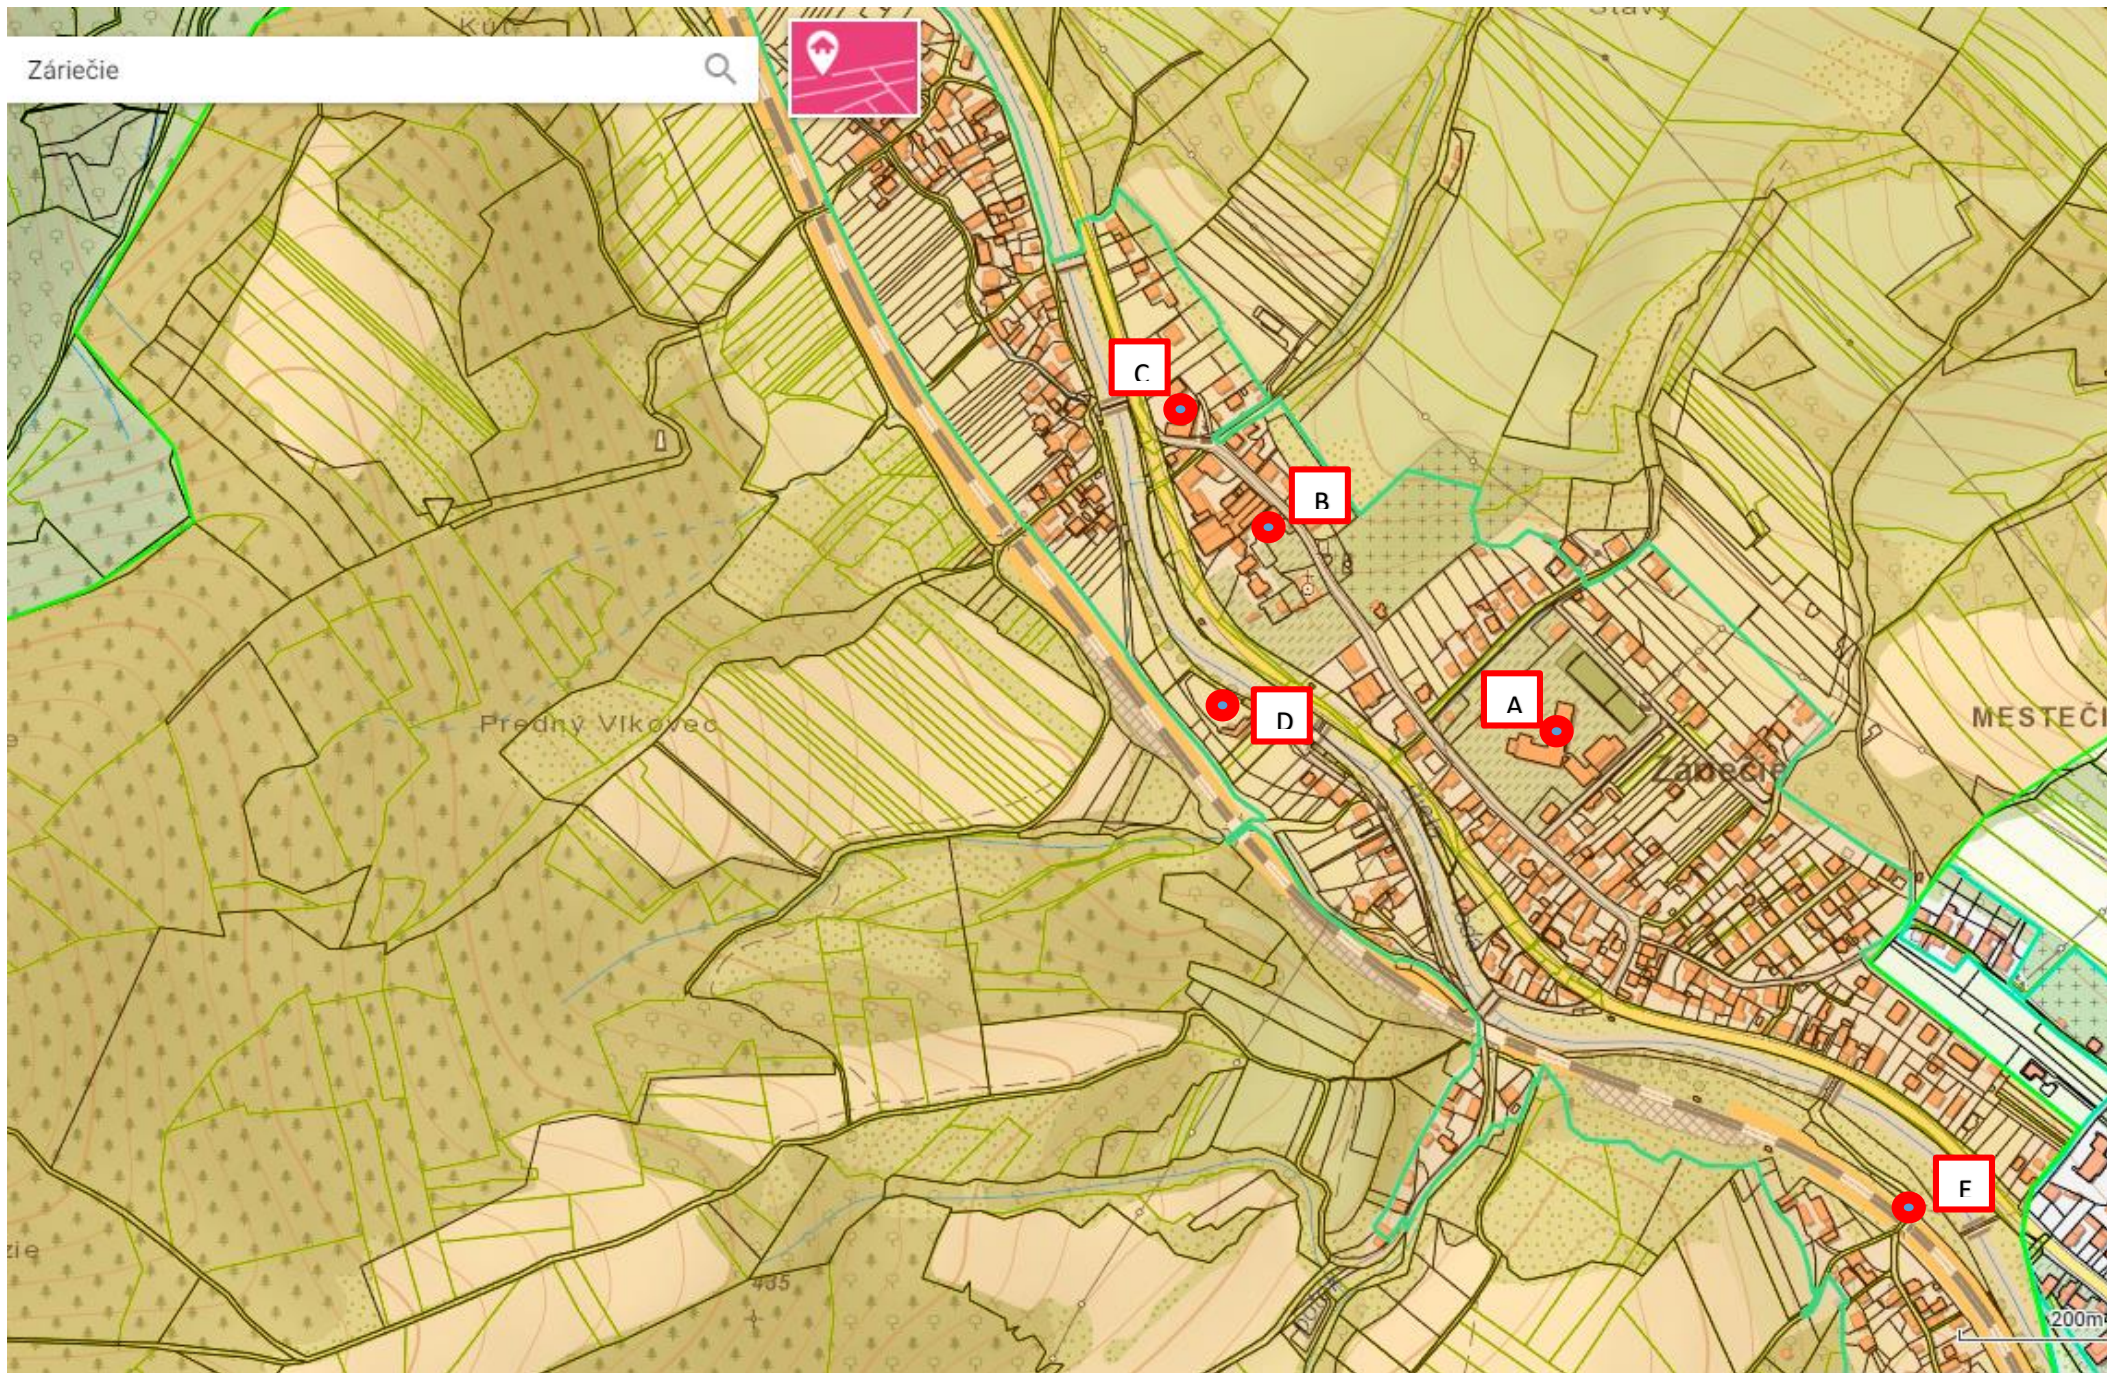

Záriečie

200m

Záriečie

A

- 1 – Základná škola – areál ZŠ - Outdoor AP
- 2 - Základná škola– areál pri ihrisku - Outdoor AP

B

- 3 – Oddychová zóna pri kostole – park- Outdoor AP
- 4 – Oddychová zóna pri kostole – voľné priestranstvo k smerom ku kostolu - Outdoor AP

C

- 5 – Obecná budova – voľné priestranstvo k smerom ku kostolu - Outdoor AP
- 6 – Obecná budova – priestor pred vchodom do obecnej budovy - Outdoor AP

D

- 7 – Amfiteáter – areál amfiteátra - Outdoor AP
- 8 – Amfiteáter –priestor pri vchode na amfiteáter- Outdoor AP

E

- 9 – Park/oddychová zóna/ – priestor vpravo pred podjazdom - Outdoor AP
- 10 – Park/oddychová zóna/ – priestor vľavo pred podjazdom - Outdoor AP